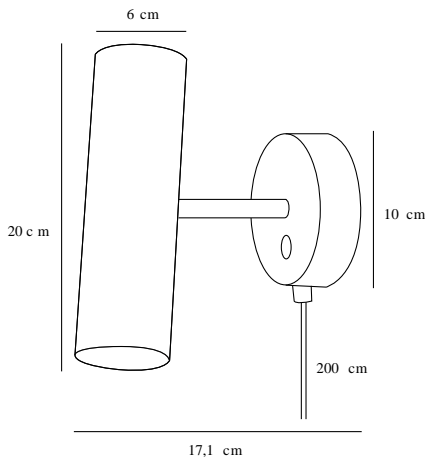

MIB 6 | VÆGLAMPE | SORT

61681003

Spænding (V): 230 Volt
IP-vurdering: IP20
Maksimal pæreeffekt (W): 8W
Klasse (klasse 1, klasse 2, klasse 3): Klasse 2 (Dobbelt isoleret)
Pærefatning: GU10
: False
Placering af afbryder: På vægbeslag

Farve: Sort
Højde (cm): 20
Bredde (cm): 10
Skærm diameter (cm): 6
Skærmhøjde (cm): 20
Projektion (cm): 17.1
Vippevinkel (°): 90

Salgskasse, højde (cm): 29
Salgskasse, bredde (cm): 13.5
Salgskasse, dybde (cm): 13.5
Salgskasse, volumen (m³): 0.0053
Nettovægt af produkt (kg): 0.85

Primært materiale: Metal
Sekundært materiale: Plast
Ledningens farve: Sort
Ledningens længde (cm): 200
Ledningens overflademateriale: Plast
Kan ledningen udskiftes?: True

EAN-nummer: 5704924000409
TUN: 2075961
Varenummer: 61681003
Stk. pr. master-kasse: 3