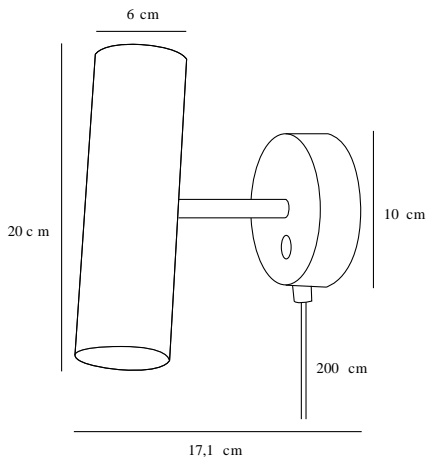

# MIB 6 | VÆGLAMPE | GRÅ

61681011

Spænding (V): 230 Volt  
IP-vurdering: IP20  
Maksimal pæreeffekt (W): 8W  
Klasse (klasse 1, klasse 2, klasse 3): Klasse 2 (Dobbelt isoleret)  
Pærefatning: GU10  
: False  
Placering af afbryder: På vægbeslag

Farve: Grå  
Højde (cm): 20  
Bredde (cm): 10  
Skærm diameter (cm): 6  
Skærmhøjde (cm): 20  
Projektion (cm): 17.1  
Vippevinkel (°): 90

Varenummer: 61681011  
Stk. pr. master-kasse: 3  
Salgskasse, højde (cm): 29  
Salgskasse, bredde (cm): 13.5  
Salgskasse, dybde (cm): 13.5  
Salgskasse, volumen (m<sup>3</sup>): 0.0053  
Nettovægt af produkt (kg): 0.85

EAN-nummer: 5701581475885  
TUN: 2042402

Primært materiale: Metal  
Sekundært materiale: Plast  
Ledningens farve: Grå  
Ledningens længde (cm): 200  
Ledningens overflademateriale: Plast  
Kan ledningen udskiftes?: True

- Moderne, men alligevel tidløst, design
- Slank og elegant
- Vippehoved med justerbar lysretning
- Tænd/sluk-kontakt på vægsokke

Den minimalistiske MIB serie emmer af nordisk elegance og har stor anvendelighed. MIB indbyder til at sætte spot på tilværelsen. Det smalle og justerbare lampehoved udsender et præcist og retningsbestemt lys. MIB er designet af danske Bønnelycke mdd.