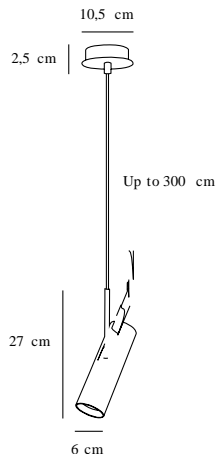

MIB 6 | PENDEL | HVID

71679901

Spænding (V): 230 Volt
IP-vurdering: IP20
Maksimal pæreeffekt (W): 8W
Klasse (klasse 1, klasse 2, klasse 3): Klasse 2 (Dobbelt isoleret)
Pærefatning: GU10
: Yes with compatible bulb

Primært materiale: Metal
Sekundært materiale: Plast
Ledningens farve: Hvid
Ledningens længde (cm): 300
Ledningens overflademateriale:
Tekstil
Kan ledningen udskiftes?: False

Farve: Hvid
Højde (cm): 27
Rørdiameter (cm): 1
Skærm diameter (cm): 6
Skærmhøjde (cm): 20
Vippevinkel (°): 180

EAN-nummer: 5701581332485
TUN: 1835496
Varenummer: 71679901

Stk. pr. master-kasse: 3
Salgskasse, højde (cm): 36
Salgskasse, bredde (cm): 14
Salgskasse, dybde (cm): 14
Salgskasse, volumen (m³): 0,0071
Nettovægt af produkt (kg): 0,845